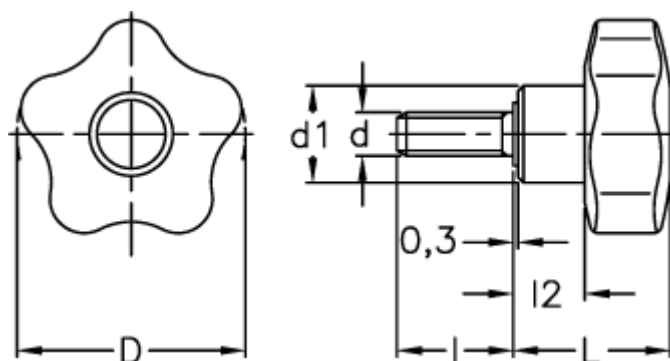

Varenummer: 23020698336
Beskrivelse: E+G Stjernegreb i termoplast
VCT.25 p-M6x20-C6, rød dækkappe

Mål

D	= 25
d1	= 13
d 6g	= M6
l	= 20
L	= 19.0
l2	= 8